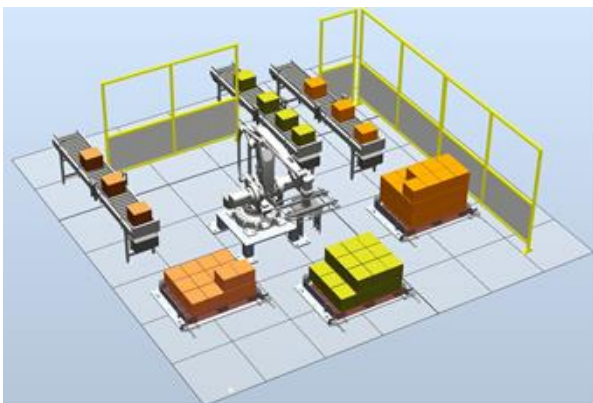

СХЕМА 9

КОМПЛЕКТАЦИЯ 1: 60 700,00

Захват: **для одной упаковки**

Конвейер упаковок: 3x1000 мм

Высота паллеты: до 2000 мм

Масса упаковки: до 90 кг

Подача и отвод паллет: оператором

КОМПЛЕКТАЦИЯ 2: 63 660,00

Захват: **для ряда упаковок**

Конвейер упаковок: 3x2000 мм

Высота паллеты: до 2000 мм

Масса упаковки: до 90 кг

Подача и отвод паллет: оператором