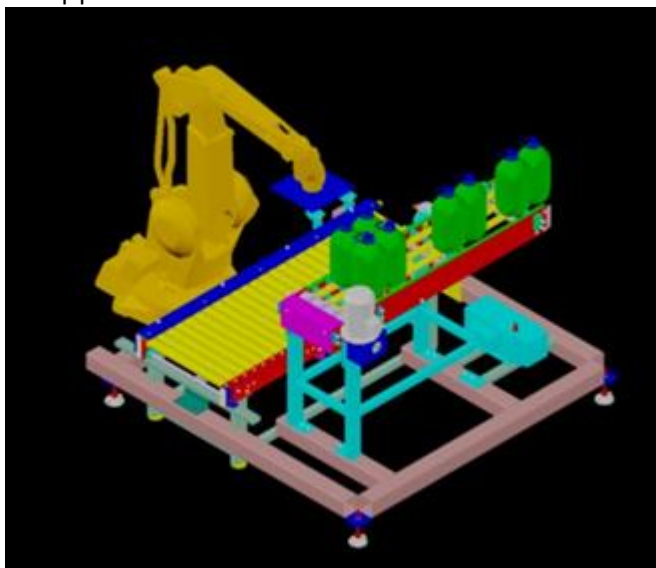

Моноблочные решения укладки и паллетизации

УКЛАДЧИК В КОРОБА

Стоимость : **56 890,00**

Продукт: бутылки, канистры, пакеты

Расположение в коробе: однослойно и многослойно, с прокладками и без прокладок

Грузоподъемность: до 30 кг.

Производительность: 600 циклов/час

Захват для сгруппированного продукта на один короб

Пик-пойнт для группировки продукта L=1500 мм

Конвейер коробов L=1500 мм

Ограждение безопасности