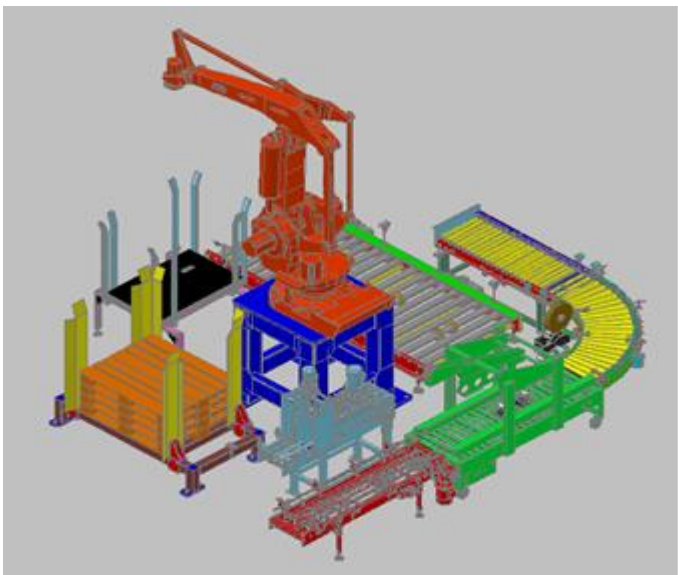

**УКЛАДЧИК, ЗАКЛЕЙЩИК И ПАЛЛЕТИЗАТОР
КОРОБОВ**

Стоимость : **83 320,00**

Продукт: бутылки, канистры, пакеты
Расположение в коробе: однослойно и многослойно,
с прокладками и без прокладок
Грузоподъемность: до 90 кг.
Производительность: 300 циклов/час
Захват универсальный для сгруппированного
продукта, пустой паллеты, ряда коробов и
межслойной прокладки (опция)
Пик-пойнт для продукта L=1500 мм
Пик-пойнт для коробов L=1500 + 3000 мм
Заклейщик верхних клапанов короба скотчем
Магазин паллет пассивный
Отвод паллет: рольганг паллет 2x1500 мм
Ограждение безопасности

Стоимость дана в €, без НДС, на заводе поставщика г.Долгопрудный, Московская обл
Срок поставки: не менее 10 недель