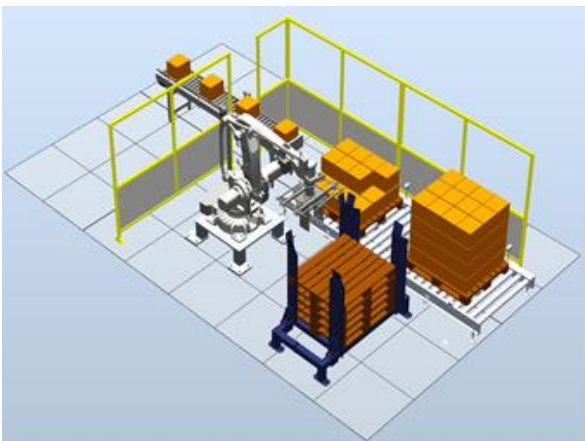

Высота паллеты: до 1500 мм

Масса упаковки: до 30 кг

Подача и отвод паллеты: оператором

Опция:

Высота паллеты до 2000мм, масса упаковки до 90 кг

+5 500,00

КОМПЛЕКТАЦИЯ 2: 56 880,00

Захват: **для ряда упаковок**

Конвейер упаковок: 1x2000мм

Высота паллеты: до 2000 мм

Масса упаковки: до 90 кг

Подача и отвод паллеты: оператором

СХЕМА 3

КОМПЛЕКТАЦИЯ 1: 58 160,00

Захват: **для одной упаковки**

Конвейер упаковок: 1x1000 мм

Стоимость : **75 880,00**

Продукт: бутылки, канистры, пакеты
Расположение в коробе: однослойно и многослойно,
с прокладками и без прокладок
Грузоподъемность: до 30 кг.
Производительность: 600 циклов/час
Захват для сгруппированного продукта на один короб
Пик-пойнт для группировки продукта L=1500 мм
Конвейер коробов L=1500 мм
Ограждение безопасности