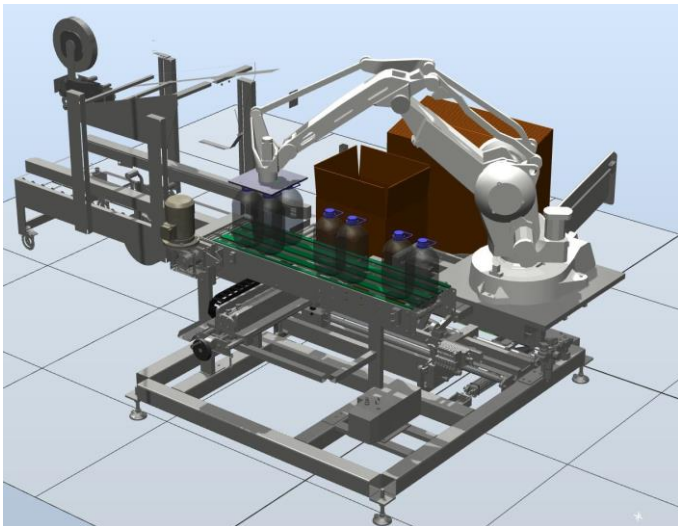

**ФОРМИРОВАТЕЛЬ, УКЛАДЧИК И ЗАКЛЕЙЩИК
КОРОБА**

Стоимость : **75 880,00**

Продукт: бутылки, канистры, пакеты
Расположение в коробе: однослойно и многослойно,
с прокладками и без прокладок
Грузоподъемность: до 30 кг.
Производительность: 600 циклов/час
Захват для сгруппированного продукта на один короб
Пик-пойнт для группировки продукта L=1500 мм
Конвейер коробов L=1500 мм
Ограждение безопасности