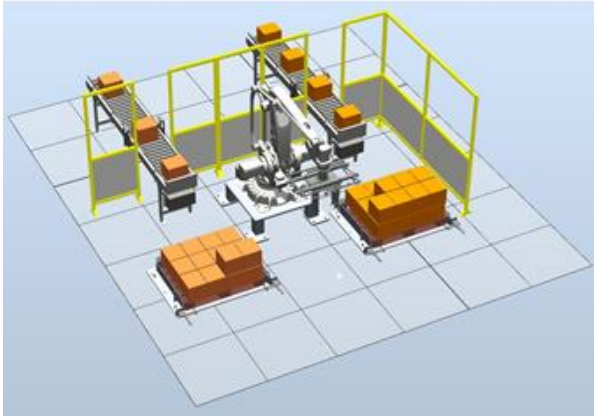

Высота паллеты: до 1500 мм

Масса упаковки: до 30 кг

Подача и отвод паллеты: оператором

Опция: высота паллеты до 2000мм, масса упаковки до

90кг **+5 500,00**

КОМПЛЕКТАЦИЯ 2: 65 780,00

Захват: **для ряда упаковок**

Конвейер упаковок: 1x2000 мм

Высота паллеты: до 2000 мм

Масса упаковки: до 90 кг

СХЕМА 5

КОМПЛЕКТАЦИЯ 1: 52 230,00

Захват: **для одной упаковки**

Конвейер упаковок: 2x1000 мм

Высота паллеты: до 1500 мм