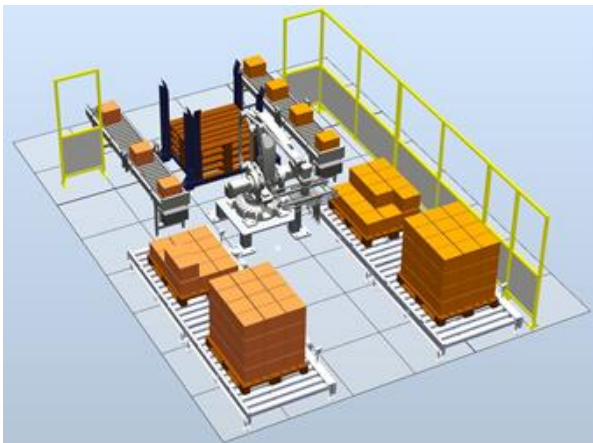

Масса упаковки: до 30 кг

Подача и отвод паллет: оператором

Опция:

Высота паллеты до 2000 мм, масса упаковки до 90 кг

+5 500,00

КОМПЛЕКТАЦИЯ 2: 60 270,00

Захват: **для ряда упаковок**

Конвейер упаковок: 2x2000мм

Высота паллеты: до 2000 мм

Масса упаковки: до 90 кг

Подача и отвод паллет: оператором

СХЕМА 7

КОМПЛЕКТАЦИЯ 1: 71 710,00

Захват: **для одной упаковки и паллеты**

Конвейер упаковок: 2x1000 мм

Высота паллеты: до 2000 мм