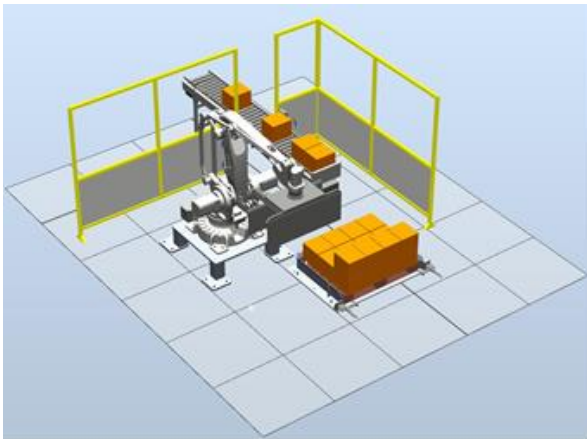

Прайс-лист на стандартные решения для упаковки и паллетизации

ТЕХНИЧЕСКИЕ ДАННЫЕ И БАЗОВОЕ ОСНАЩЕНИЕ ЯЧЕЙКИ ПАЛЛЕТИЗАЦИИ:

Продукт: гофрокороба, термоусадочные упаковки, ящики, мешки

Робот: 4-х осевой, пьедестал для робота

Производительность: до 10 циклов/минуту

Грузоподъемность: единичная упаковка - до 30 кг, ряд упаковок - до 90 кг

СХЕМА 1

КОМПЛЕКТАЦИЯ 1: 49 260,00

Захват: **для одной упаковки**

Конвейер упаковок: 1x1000 мм

Высота паллеты: до 1500 мм

Масса упаковки: до 30 кг

Подача и отвод паллеты: оператором

Опция:

Высота паллеты до 2000мм, масса упаковки до 90 кг

+5 500,00

КОМПЛЕКТАЦИЯ 2: 56 880,00

Захват: **для ряда упаковок**

Конвейер упаковок: 1x2000мм

Высота паллеты: до 2000 мм

Масса упаковки: до 90 кг

Подача и отвод паллеты: оператором